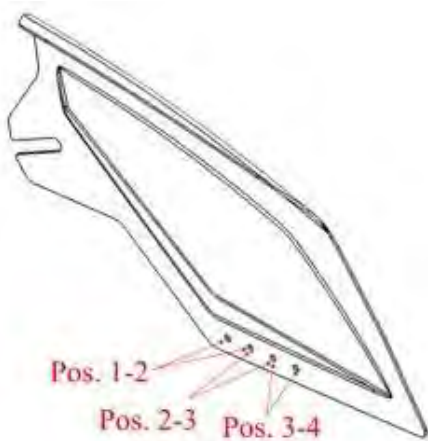

Small

	品番	品名
	4420730	サイドガードカーボンファイバー製 U2light 用スモールカバーペア
	4420731	サイドガードカーボンファイバー製 U2light 用スモールカバー右
	4420732	サイドガードカーボンファイバー製 U2light 用スモールカバー左
	4420740	サイドガードカーボンファイバー製 X 用スモールカバーペア
	4420741	サイドガードカーボンファイバー製 X 用スモールカバー右
	4420742	サイドガードカーボンファイバー製 X 用スモールカバー左

ラージカバー(パンテーラ X)

スモールカバー(パンテーラ X)

※注意※ 旧式の U2 ライトバックサポートには装着不可

カーボンサイドガードアタッチメント選択ガイド

モデル	車輪 サイズ	サイドガード	フロント アタッチメント	リヤ アタッチメント	プレート
X	24"	カーボン ラージ	1	2	8
X	24"	カーボン スモール	1	2	8
X	25"	カーボン ラージ	1	3	10
X	25"	カーボン スモール	1	3	10
X	26"	カーボン ラージ	1	3	10
X	26"	カーボン スモール	1	3	10
U2 light	24"	カーボン ラージ	4	5	9
U2 light	24"	カーボン スモール	4	5	9
U2 light	25"	カーボン ラージ	4	6	10
バックサポート高 30, 35, 40					
U2 light	25"	カーボン ラージ	4	7	10
バックサポート高 25					
U2 light	25"	カーボン スモール	4	6	10
バックサポート高 30, 35, 40					
U2 light	25"	カーボン スモール	4	7	10
バックサポート高 25					
U2 light	26"	カーボン ラージ	4	6	10
バックサポート高 30, 35, 40					
U2 light	26"	カーボン ラージ	4	7	10
バックサポート高 25					
U2 light	26"	カーボン スモール	4	7	10
バックサポート高 30, 35, 40					
U2 light	26"	カーボン スモール	4	8	10
バックサポート高 25					

				
1	2	3	4	5
フロントアタッチメント X	リアアタッチメント X	リアアタッチメント X 25"~26"	フロントアタッチメント U2light	リアアタッチメント U2light
				
6	7	8	9	10
リアアタッチメント U2light25"~26" バックサポート高 30,35,40cm	リアアタッチメント U2light25"~26" バックサポート高 25cm	プレート X	プレート U2light	プレート 25"~26"