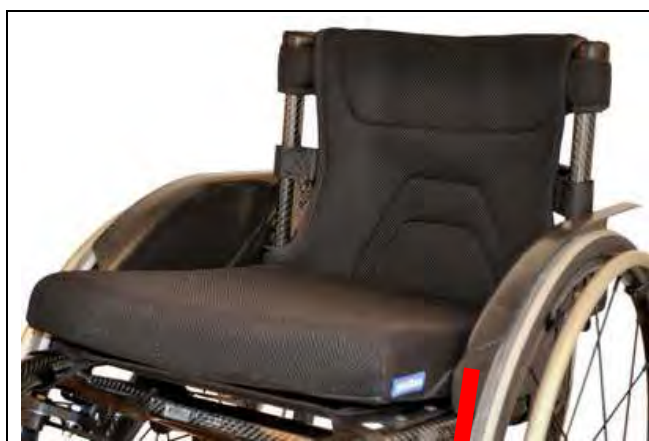

パンテーラ X、U2light 用ニューサイドガード

パンテーラ X、U2light 用ニューサイドガードがご選いただけるようになりました。

カーボンファイバー製スモールカバー、ラージカバーの 2 種類となります。

アタッチメントは、モデル、バックサポート高、サイドガード、車輪サイズによって異なります。

Large

	品番	品名
	4420630	サイドガードカーボンファイバー製 U2light 用ラージカバーペア
	4420631	サイドガードカーボンファイバー製 U2light 用ラージカバー右
	4420632	サイドガードカーボンファイバー製 U2light 用ラージカバー左
	4420640	サイドガードカーボンファイバー製 X 用ラージカバーペア
	4420641	サイドガードカーボンファイバー製 X 用ラージカバー右
	4420642	サイドガードカーボンファイバー製 X 用ラージカバー左

Small

	品番	品名
	4420730	サイドガードカーボンファイバー製 U2light 用スモールカバーペア
	4420731	サイドガードカーボンファイバー製 U2light 用スモールカバー右
	4420732	サイドガードカーボンファイバー製 U2light 用スモールカバー左
	4420740	サイドガードカーボンファイバー製 X 用スモールカバーペア
	4420741	サイドガードカーボンファイバー製 X 用スモールカバー右
	4420742	サイドガードカーボンファイバー製 X 用スモールカバー左

ラージカバー(パンテーラ X)

スモールカバー(パンテーラ X)

※注意※ 旧式の U2 ライトバックサポートには装着不可

カーボンサイドガードアタッチメント選択ガイド

モデル	車輪 サイズ	サイドガード	フロント アタッチメント	リヤ アタッチメント	プレート
X	24"	カーボン ラージ	1	2	8
X	24"	カーボン スモール	1	2	8
X	25"	カーボン ラージ	1	3	10
X	25"	カーボン スモール	1	3	10
X	26"	カーボン ラージ	1	3	10
X	26"	カーボン スモール	1	3	10
U2 light	24"	カーボン ラージ	4	5	9
U2 light	24"	カーボン スモール	4	5	9
U2 light	25"	カーボン ラージ	4	6	10
バックサポート高 30, 35, 40					
U2 light	25"	カーボン ラージ	4	7	10
バックサポート高 25					
U2 light	25"	カーボン スモール	4	6	10
バックサポート高 30, 35, 40					
U2 light	25"	カーボン スモール	4	7	10
バックサポート高 25					
U2 light	26"	カーボン ラージ	4	6	10
バックサポート高 30, 35, 40					
U2 light	26"	カーボン ラージ	4	7	10
バックサポート高 25					
U2 light	26"	カーボン スモール	4	7	10
バックサポート高 30, 35, 40					
U2 light	26"	カーボン スモール	4	8	10
バックサポート高 25					

バックサポート取り付け位置によって、プレート取り付け位置も調節可能です。