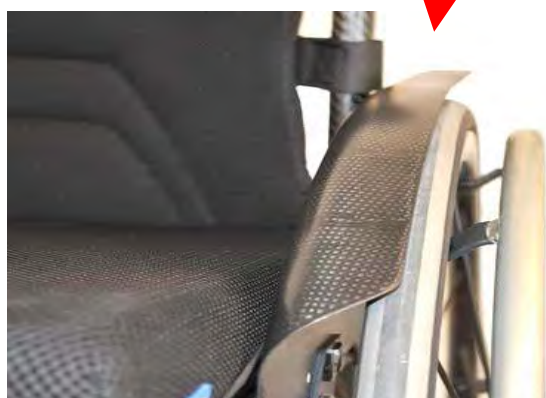

Small

	品番	品名
	4420730	サイドガードカーボンファイバー製 U2light 用スモールカバーペア
	4420731	サイドガードカーボンファイバー製 U2light 用スモールカバー右
	4420732	サイドガードカーボンファイバー製 U2light 用スモールカバー左
	4420740	サイドガードカーボンファイバー製 X 用スモールカバーペア
	4420741	サイドガードカーボンファイバー製 X 用スモールカバー右
	4420742	サイドガードカーボンファイバー製 X 用スモールカバー左

ラージカバー(パンテーラ X)

スモールカバー(パンテーラ X)

※注意※ 旧式の U2 ライトバックサポートには装着不可

カーボンサイドガードアタッチメント選択ガイド

モデル	車輪 サイズ	サイドガード	フロント アタッチメント	リヤ アタッチメント	プレート
X	24"	カーボン ラージ	1	2	8
X	24"	カーボン スモール	1	2	8
X	25"	カーボン ラージ	1	3	10
X	25"	カーボン スモール	1	3	10
X	26"	カーボン ラージ	1	3	10
X	26"	カーボン スモール	1	3	10
U2 light	24"	カーボン ラージ	4	5	9
U2 light	24"	カーボン スモール	4	5	9
U2 light	25"	カーボン ラージ	4	6	10
バックサポート高 30, 35, 40					
U2 light	25"	カーボン ラージ	4	7	10
バックサポート高 25					
U2 light	25"	カーボン スモール	4	6	10
バックサポート高 30, 35, 40					
U2 light	25"	カーボン スモール	4	7	10
バックサポート高 25					
U2 light	26"	カーボン ラージ	4	6	10
バックサポート高 30, 35, 40					
U2 light	26"	カーボン ラージ	4	7	10
バックサポート高 25					
U2 light	26"	カーボン スモール	4	7	10
バックサポート高 30, 35, 40					
U2 light	26"	カーボン スモール	4	8	10
バックサポート高 25					