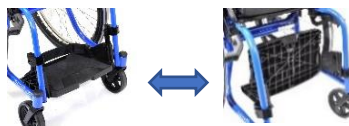

panthera.

THE WORLD LIGHTEST WHEEL CHAIR

CHILDREN LIGHT WEIGHT

BAMBINO 3

バンビーノ 3

BAMBINO に待望の新たなモデル
BAMBINO 3が登場！！

スマートで簡単に取り外し可能な押し手は、介助の不要な場面でのお子様のよりスムーズな自走を促し、車載時にも邪魔になりません。また、新たなアクセサリーは乗車時のサポートと、より良いポジショニングを提供します。約4～12歳のお子様向け。BAMBINO 3はスタンダードとショートの2つのタイプになります。

¥420,000～

車載時にはアクセサリーを取り外し、コンパクトたためることができます

フレーム	材質	クロムモリブデン鋼
	色	ブルー・ブラック・その他
座面	座幅	(ショート)24・27cm (スタンダード)24・27・30・33cm
	奥行	(ショート)18-25cm (スタンダード)25-30cm
	高さ	前座41cm、後座39cm(後輪22インチ)
	角度	4°
バックサポート	高さ	20-28cm、27-35cm
	角度	無段階調節
後輪		20、22、24インチ
全長		(ショート)64cm (22インチ、車軸8.2cm) (スタンダード)69cm (22インチ、車軸7.2cm)
		58cm(座幅27cm)
重量		9.7kg～(運搬時5.5kg)

アームサポート

サイドガード

アームサポート/サイドガードにシートワイドアダプターを装着すると座幅を7.5mm～15mm小さくすることができます。

フットプレート

跳ね上げ式です。高さも自由に変わることができます。

転倒防止補助輪

ラテラルサポート

押し手

どんなお子さんでも自分の力で自由に動き回りたいと願っています。マイクロはそんな願いをかなえてくれる遊具。最小限の力で動くように設計されているので、自分で動くことの喜びと自信を与え、積極性と自立心を育みます。0歳～対象。唯一無二の車椅子。

¥298,000～

フレーム	材質	クロムモリブデン鋼
	色	ブルー
座面	幅	24・27cm
	奥行	(スタンダード)15～20cm (ロング)20～25cm
	高さ	前後座31cm(後輪18インチ)
	角度	0°
バックサポート	高さ	22cm
	角度	調整不可
後輪	18・20インチ	
全長	(スタンダード)	62cm
	(ロング)	72.5cm
全幅	46cm(座幅24cm)、49cm(座幅27cm)	
重量	3.5kg～(運搬時2.3kg～)	