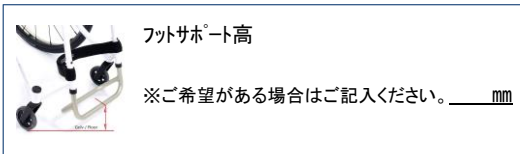

②~⑧ 計 円

①~⑧ 合計金額 円

パンテラ・ジャパン株式会社
〒311-4164 茨城県水戸市谷津町細田1-8
TEL. 029-257-2522 FAX. 029-257-2348

■取扱店記入欄

ご担当者名